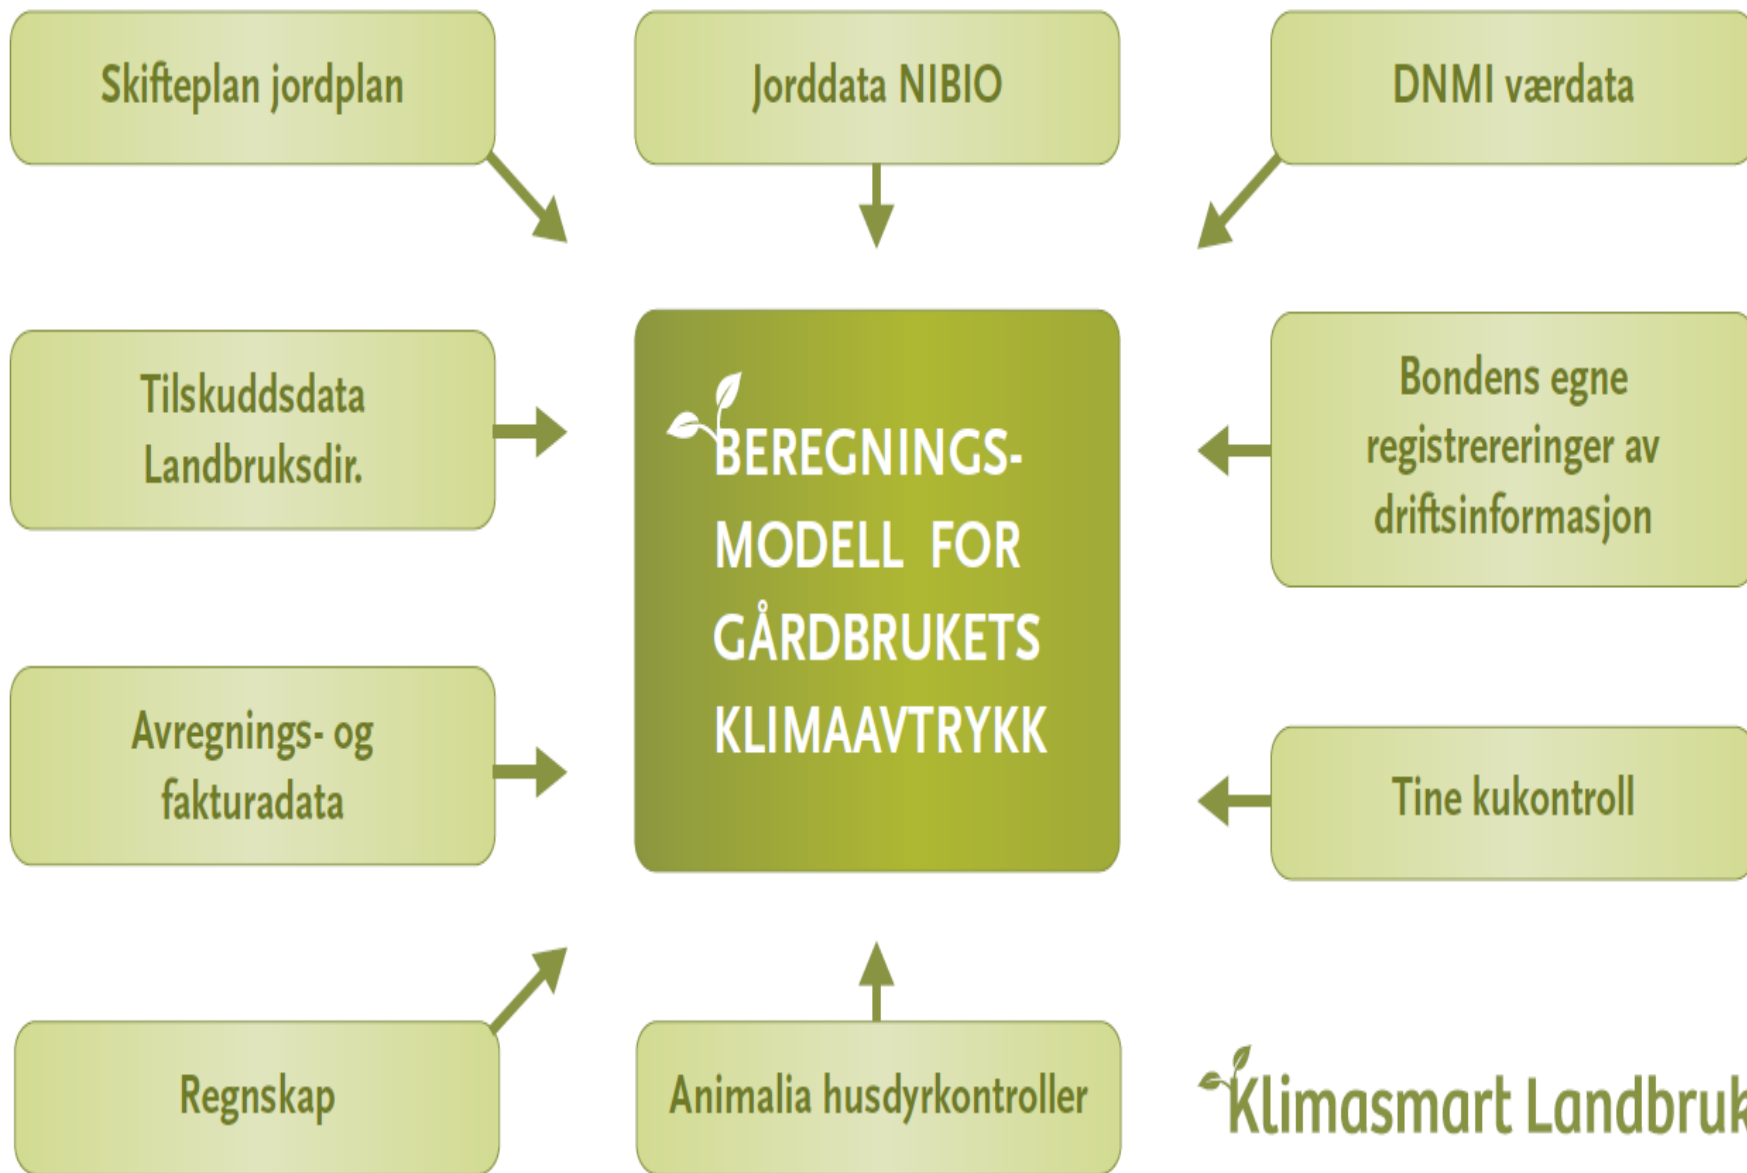

Klimasmart Landbruk – vårt felles klimaarbeid

- ✓ Formål: Utvikle bedre verktøy
 - Dokumentere – mangelfullt klimaregnskap
 - Redusere landbrukets klimaavtrykk for alle produksjoner i landbruket
- ✓ Prosjektet eies av samvirket Landbrukets Klimaselskap SA
- ✓ Eies av 15 landbruksorganisasjoner, organisasjoner og samvirker
- ✓ Finansieres over Statsbudsjettet , LUF-midler og av eierne

NORGES BONDELAG

KJØTT- OG FJØRFEBRANSJENS
LANDSFORBUND

GARTNERHALLEN

www.bondelaget.no

Trenger bedre klimaverktøy i landbruket

- ✓ Landbrukets KLIMAKALULATOR blir et ledd i kunnskapsdugnaden
- ✓ Mange klimaløsninger – men klimaregnskap usikkert
 - Flere klimatiltak som ikke fanges opp
 - Usikre utslippstall for flere kilder – behov for mer kunnskap

Utvikling av klimakalkulator i gang

- ✓ Melk, korn og gris
 - Beregningsmodell ferdig
 - Testing og datainnhenting i gang
 - ✓ Ammeku
 - Ny beregningsmodell snart publisert
 - Arbeid med datainnhenting
 - ✓ Grønt og fjørfe
 - Finnes eksisterende beregningsmodeller og bygge på
 - ✓ Sau
 - Behov for mer forskning for å etablere beregningsmodell
- Prosjekt - NMBU og Animalia